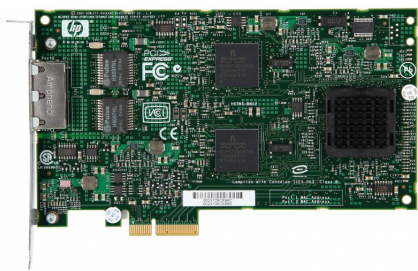

## HPE 394795-B21 數據表

HPE NC380T PCI-E 雙端口多功能千兆服務器適配器，374443-001

394795-B21

此項 394795-B21 是描述為 NC380T PCI Express 雙端口多功能千兆服務器適配器的產品的 HPE 選項部件號。詳情如下。

HPE 選件部件號：394795-B21

HPE 備件編號：374443-001

HPE 組件部件號：012392-002

HP NC380T 是一款高性能 PCI Express (PCIe) 雙端口、銅質、多功能千兆服務器適配器，適用於追求最佳性能的挑剔的 ProLiant 客戶。

### 規格

- 產品類型：千兆以太網卡

- 設備類型：以太網網絡適配器
- 產品型號：NC380T
- 接口：PCI-Express x4
- 外形：插入式卡
- 連接器：RJ-45
- 網絡技術：10/100/1000Base-T
- 支持的設備：PC
- 端口總數：雙端口
- 連接技術：有線
- 支持的服務器：HP ProLiant 服務器

## 方面

- 重量：7 盎司
- 高度：4.4 英寸
- 深度：4.4 英寸
- 寬度：7.4 英寸