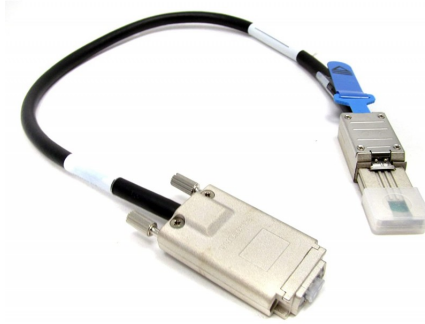

# HPE 419569-B21 數據表

HPE 419569-B21 Ext Mini SAS .5m 電纜 , 408770-001

419569-B21

HPE 419569-B21 Ext Mini SAS .5m 電纜 , 408770-001

## 一般的

- 存儲電纜類型： SAS 外部電纜
- SAS 車道數量： 4 車道
- 長度： 1.6 英尺

## 連通性

- 連接器： 26 針 4x 屏蔽迷你多通道 SAS (SFF-8088)
- 連接器 ( 第二端 )： 4 x InfiniBand (SFF-8470)