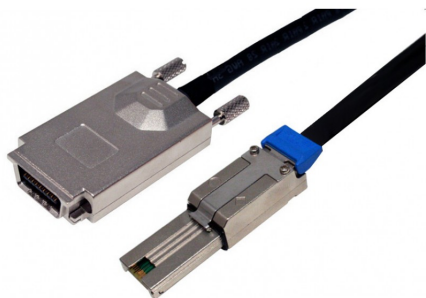

HPE 419573-B21 數據表

HPE 419573-B21 Ext Mini SAS 6m 電纜，408774-001

419573-B21

HPE 419573-B21 Ext Mini SAS 6m 電纜，408774-001

一般的

- 存儲電纜類型： SAS 外部電纜
- SAS 車道數量： 4 車道
- 長度： 6 米

連通性

- 連接器： 26 針 4x 屏蔽迷你多通道 SAS (SFF-8088)
- 連接器（第二端）： 4 x InfiniBand (SFF-8470)

兼容性信息

HPE 419573-B21 專為

- HPE SC44Ge 主機總線適配器
- HPE StorageWorks 模塊化智能陣列 2000 驅動器機箱 I/O 模塊，2000 雙 I/O，2000 單 I/O，2300fc G2

[立即購買](#)