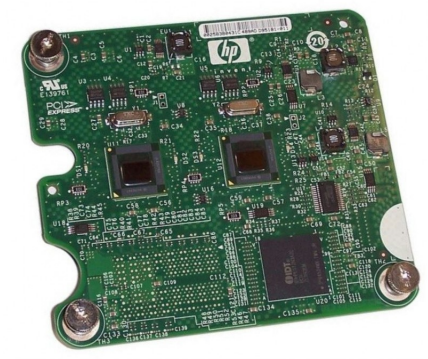

HPE 447883-B21 數據表

HPE NC364M 四端口 1GBE BL-C 適配器 , 448066-001 , 447881-001

447883-B21

此項 447883-B21 是描述為 NC364m 四端口 1GbE BL-c 適配器的產品的 HPE 選項部件號。詳情如下。

HPE 選件部件號 : 447883-B21

HPE 備件編號 : 448066-001

HPE 組件編號 : 不適用

HP NC360m 是一款 ProLiant c 級刀片系統網絡適配器，在單個夾層卡上提供兩個千兆以太網端口，最大功率僅為 1.6 瓦。隨著 NC360m 的加入，ProLiant c-Class 客戶現在可以選擇使用 Intel 或 Broadcom 控制器的 HP 雙端口網絡適配器。NC360m 專為需要比服務器上提供的千兆以太網端口更多的應用程序而設計。它是虛擬化、安全性、服務器整合、網絡分段和其他需要額外網絡端口密度的 BladeSystem 應用程序的理想選擇。

規格

- 設備類型：網絡適配器//接口 (總線) 類型：PCI Express x4
- PCI 規範修訂：PCIe 1.0a // 端口數量：4 個端口
- 數據鏈路協議：以太網、快速以太網、千兆以太網/傳輸協議：TCP/IP
- 處理器：2 x 82571EB - 英特爾
- 符合標準：IEEE 802.3、IEEE 802.1Q、IEEE 802.1p、IEEE 802.3x、IEEE 802.3ad (LACP)
- 尺寸：12 x 9 x 6 英寸
- 重量：1.9 磅
- 數據速率：四個端口，每個端口為 2000 Mbps 全雙工 (理論最大值)
- 外形：夾層卡
- 功率：6.0W