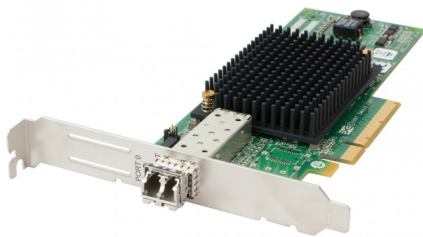

HPE AJ762A 數據表

HPE 81E 8GB 1 端口 PCIE 光纖通道主機總線適配器，489192-001

AJ762A

HPE 81E AJ762A 8Gb 單端口 PCI Express 2.0 x4 / PCI Express x8 光纖通道主機總線適配器，適用於 ProLiant 第 1 代至第 7 代服務器

HPE 81E AJ762A 主機總線適配器具有 8 Gbps 的數據傳輸速率和 1 個 PCI Express 2.0 x4 / PCI Express x8 的兼容插槽數。這款薄型主機總線適配器使用 8Gbps 光纖通道接口，並提供 30 天保修。

規格

- 品牌：惠普
- MPN：AJ762A
- 選項部件號：AJ762A

- 備件號：489192-001

一般的

- 設備類型：主機總線適配器
- 外形：插入式卡
- 接口（總線）類型：PCI Express 2.0 x4 / PCI Express x8

擴展/連接

- 擴展槽：1（總計）/0（免費）x SFP+
- 接口：1 x 8Gb 光纖通道（短波）x 網絡 - 8Gb 光纖通道（短波）- LC 多模 x 2
- 兼容插槽：1 x PCI Express 2.0 x4 / PCI Express x8