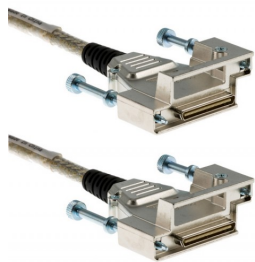

# Cisco CAB-STACK-3M 數據表

Cisco StackWise 3 m 堆疊電纜

CAB-STACK-3M

Cisco CAB-STACK-3M Stackwise 堆疊電纜可以連接 Catalyst 3750 和 3750-E

可堆疊交換機的組合以形成單個交換單元或將一系列 3750X 交換機連接在一起以形成單個交換單元。這款 Cisco 數據線專門用於千兆以太網，同時還可以輕鬆地在不斷的情況下添加、刪除和重新部署交換機。更棒的是，您可以使用這些數據線最多堆疊九台交換機，成為一台主交換機的單一單元。

## 特徵

- CAB-STACK-3M 堆疊電纜長 3 米
- Cisco Stackwise CAB-STACK 電纜是一種特殊的互連電纜，用於將多達九個單獨的 Cisco Catalyst 3750 交換機連接到一個邏輯單元中
- Stackwise 電纜支持雙向 16 Gbps 的速度，雙向產生總計 32 Gbps 帶寬的流量
- 創新的堆疊技術專為千兆以太網帶寬而設計，允許在不斷服務的情況下添加、刪除和重新部署交換機

## 規格

- 製造部件號：CAB-STACK-3M=
- 部件號：72-2634-01
- 描述：Cisco StackWise 3 m 堆疊電纜

- 類型：堆疊電纜
- 連接器 1：堆棧
- 連接器 2：堆棧
- 長度：3米
- 顏色：灰色
- 導體材料：銅

#### 兼容性

- CAB-STACK-3M 專為 Cisco Catalyst 3750G-24T SMI、3750X-12S-E、3750X-12S-S、3750X-24P-E、3750X-24P-L、3750X-24P-S、3750X-24S-而設計E、3750X-24S-S、3750X-24T-E、3750X-24T-L、3750X-24T-S、3750X-48P-E、3750X-48PF-E、3750X-48PF-L、3750X-48PF-S、3750X-48P-L、3750X-48P-S、3750X-48T-E、3750X-48T-L、3750X-48T-S。