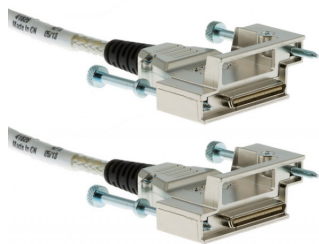

Cisco CAB-STACK-50CM 數據表

Cisco StackWise 50CM 堆疊電纜

CAB-STACK-50CM

Cisco CAB-STACK-50CM Stackwise 堆疊電纜可以連接 Catalyst 3750 和 3750-E

可堆疊交換機的組合以形成單個交換單元或將一系列 3750X 交換機連接在一起以形成單個交換單元。這款 Cisco 數據線專門用於千兆以太網，同時還可以輕鬆地在不斷的情況下添加、刪除和重新部署交換機。更棒的是，您可以使用這些數據線最多堆疊九台交換機，成為一台主交換機的單一單元。

特徵

- CAB-STACK-50CM 堆疊電纜長 50 厘米 (.5M)，用於小於 18 英寸的短連接
- Cisco Stackwise CAB-STACK 電纜是一種特殊的互連電纜，用於將多達九個單獨的 Cisco Catalyst 3750 交換機連接到一個邏輯單元中
- Stackwise 電纜支持雙向 16 Gbps 的速度，雙向產生總計 32 Gbps 帶寬的流量
- 創新的堆疊技術專為千兆以太網帶寬而設計，允許在不斷服務的情況下添加、刪除和重新部署交換機

規格

- 製造零件號：CAB-STACK-50CM=
- 部件號：72-2632-01
- 描述：Cisco StackWise 50CM 堆疊電纜

- 類型：堆疊電纜
- 連接器 1：堆棧
- 連接器 2：堆棧
- 長度：0.5米
- 顏色：灰色
- 導體材料：銅

兼容性

CAB-STACK-50CM 專為 Cisco Catalyst 3750G-24T SMI、3750X-12S-E、3750X-12S-S、3750X-24P-E、3750X-24P-L、3750X-24P-S、3750X-24S-而設計E、3750X-24S-S、3750X-24T-E、3750X-24T-L、3750X-24T-S、3750X-48P-E、3750X-48PF-E、3750X-48PF-L、3750X-48PF-S、3750X-48P-L、3750X-48P-S、3750X-48T-E、3750X-48T-L、3750X-48T-S。