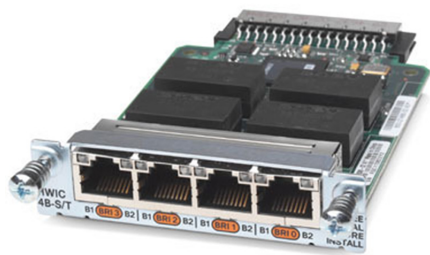

Cisco HWIC-4B-S-T 數據表

Cisco HWIC-4B-S/T 4 端口 ISDN BRI 高速廣域網接口卡

HWIC-4B-S-T

Cisco HWIC-4B-S/T 4 端口 ISDN BRI 高速廣域網接口卡

思科集成多業務路由器提供種類繁多的 WAN 連接模塊，以滿足客戶網絡中的各種應用需求。思科 4 端口 ISDN BRI S/T 高速 WAN 接口卡為部署在中小型企業 (SMB) 和企業分支機構中的模塊化路由器提供基於 BRI-S/T 端口的 WAN 連接。

規格

- 設備類型：語音/傳真模塊-HWIC
- 數字端口：數量 4
- 尺寸（寬 x 深 x 高）：2.8 英寸 x 4.8 英寸 x 0.7 英寸
- 外形：內部
- ISDN 接口：ISDN BRI ST
- 公交車：HWIC
- 兼容插槽：1 x HWIC
- 連接技術：有線
- 深度：4.8 英寸
- 專為：Cisco 1841、1905、1921、1921 4 對 G.SHDSL 捆綁包、1921 ADSL2+ Annex M 捆綁包、1921 ADSL2+ 捆綁包、1921 SEC T1 捆綁包、1941、1941 Mobile Wireless、19
- 高度：0.7 英寸
- 接口：4 x ISDN BRI ST - RJ-45

- ISDN 接口：ISDN BRI ST
- 重量：7.2 盎司
- 寬度：2.8 英寸

[立即購買](#)