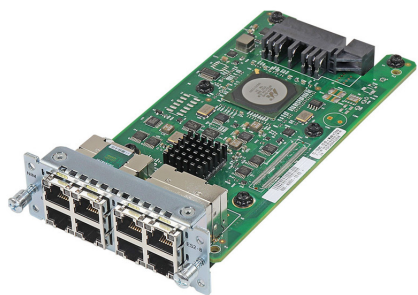

## Cisco NIM-ES2-8 數據表

思科 NIM-ES2-8 8 端口二層 GE 交換機網絡接口模塊

NIM-ES2-8

思科 NIM-ES2-8 8 端口二層 GE 交換機網絡接口模塊

[立即購買](#)