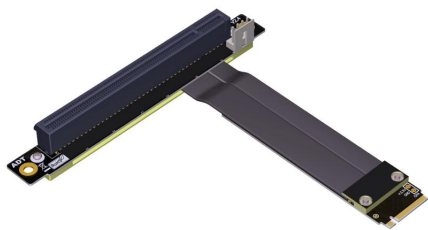

Cablexa P3-M2N-RX16FUR 規格書

M.2 NVMe 公頭轉反向 PCIe 3.0 x16 母頭 R/A 延長線

P3-M2N-RX16FUR

M.2 NVMe 公頭轉反向 PCIe 3.0 x16 母頭 R/A 延長線

[立即購買](#)