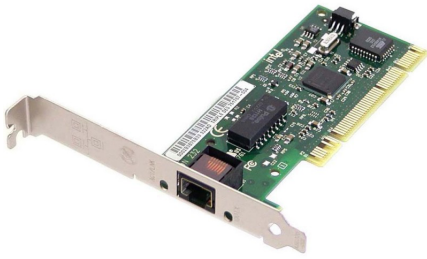

Intel PILA8460C3 數據表

英特爾 PRO/100 S 台式機適配器，RJ45，10/100，PCI，82550

PILA8460C3

網絡速度和安全性 使用英特爾 PRO/100 S 台式機適配器 PILA8460C3 幫助保護在 LAN 上傳輸的敏感數據，同時保持 PC 網絡性能。該適配器採用新的英特爾 82550 快速以太網控制器設計，具有集成的安全協處理器，可將加密從 PC 卸載到適配器，從而提高網絡性能。Intel PRO/100 S 台式機適配器針對運行 IPSec 安全的 Windows 2000 網絡進行了優化，但也足夠靈活，可以在使用 Intel Packet Protect 軟件的 Windows 98 和 Windows NT 環境中運行。英特爾 PRO/100 S 台式機適配器 PILA8460C3 是業界首個完整的安全適配器系列中的一員，可在不犧牲性能（移動、服務器和台式機）的情況下保護您所有系統的數據。

規格

- 產品名稱：Intel PRO/100 S 桌面適配器
- 產品編號：PILA8460C3、PILA8460C3BLK
- 連接器：1 個 RJ-45
- IEEE 標準/網絡拓撲：10BASE-T、100BASE-TX
- 接線：Cat-5，2 對
- 每個端口支持的數據速率：10 和 100Mbps
- 板載內存：18KB
- 中斷級別：INTA
- IEEE 支持：802.2 和 802.3
- 總線類型：32位PCI
- 硬件認證：FCC B、CE