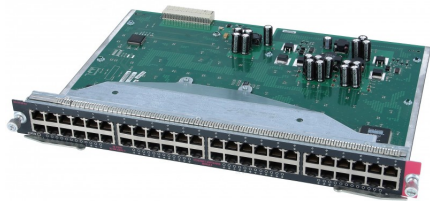

# Cisco WS-X4148-RJ 規格書

Cisco WS-X4148-RJ Catalyst 4500 10/100 自動模塊，48 端口 (RJ-45)

WS-X4148-RJ

Cisco WS-X4148-RJ Catalyst 4500 10/100 自動模塊，48 端口 (RJ-45)

[立即購買](#)