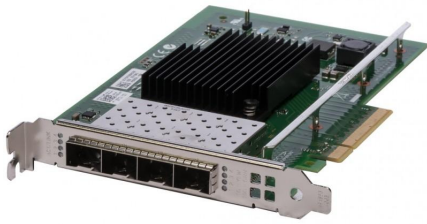

Intel X710DA4FHG2P5 數據表

英特爾 X710DA4FHG2P5 四端口以太網網絡適配器

X710DA4FHG2P5

英特爾 700 系列 X710-DA4 FH 四端口 SFP+ PCI-Express 3.0 x8 以太網聚合網絡適配器模塊卡 X710DA4FHG2P5。

規格

- 數據傳輸速率：10/1GbE
- 網絡/通信：英特爾以太網控制器 X710
- 輸入/輸出端口：4x SFP+
- 接口：PCIe v3.0 (8.0 GT/s)
- 外形：全高
- 支架/型材類型：全高支架
- 類型：網絡適配器
- 支持的操作系統：Red Hat Linux 7.0、Linux Kernel 2.6.32、FreeBSD 9、Microsoft Windows Server 2008 R2 (64 位)、VMware ESXi 5.1、SuSE Linux Enterprise Server 11 SP3、Red Hat Enterprise Linux 6.5、VMware ESXi 5.5、FreeBSD 10、Microsoft Windows Server 2008 (64 位)、Microsoft Windows Server 2012 (64 位)、Microsoft Windows Server 2012 R2 (64 位)、SuSE Linux Enterprise Server 12
- 特性：流量控制、VLAN 支持、數據包過濾、IPv6 支持、TCP/IP 卸載、服務質量 (QoS)、虛擬機設備隊列 (VMDq)、IPv4 支持、分組支持、PXE 支持、大型發送卸載 (LSO)、巨型發送卸載 (GSO)、接收端縮放 (RSS)、單根 I/O 虛擬化 (SR-IOV)、數據中心橋接 (DCB)、自適應負載平衡 (ALB)、節能以太網、TCP 分段卸載 (TSO)、校驗和卸載支持、UDP/IP 卸載、看門狗定時器 (WDT)、iSCSI 引導